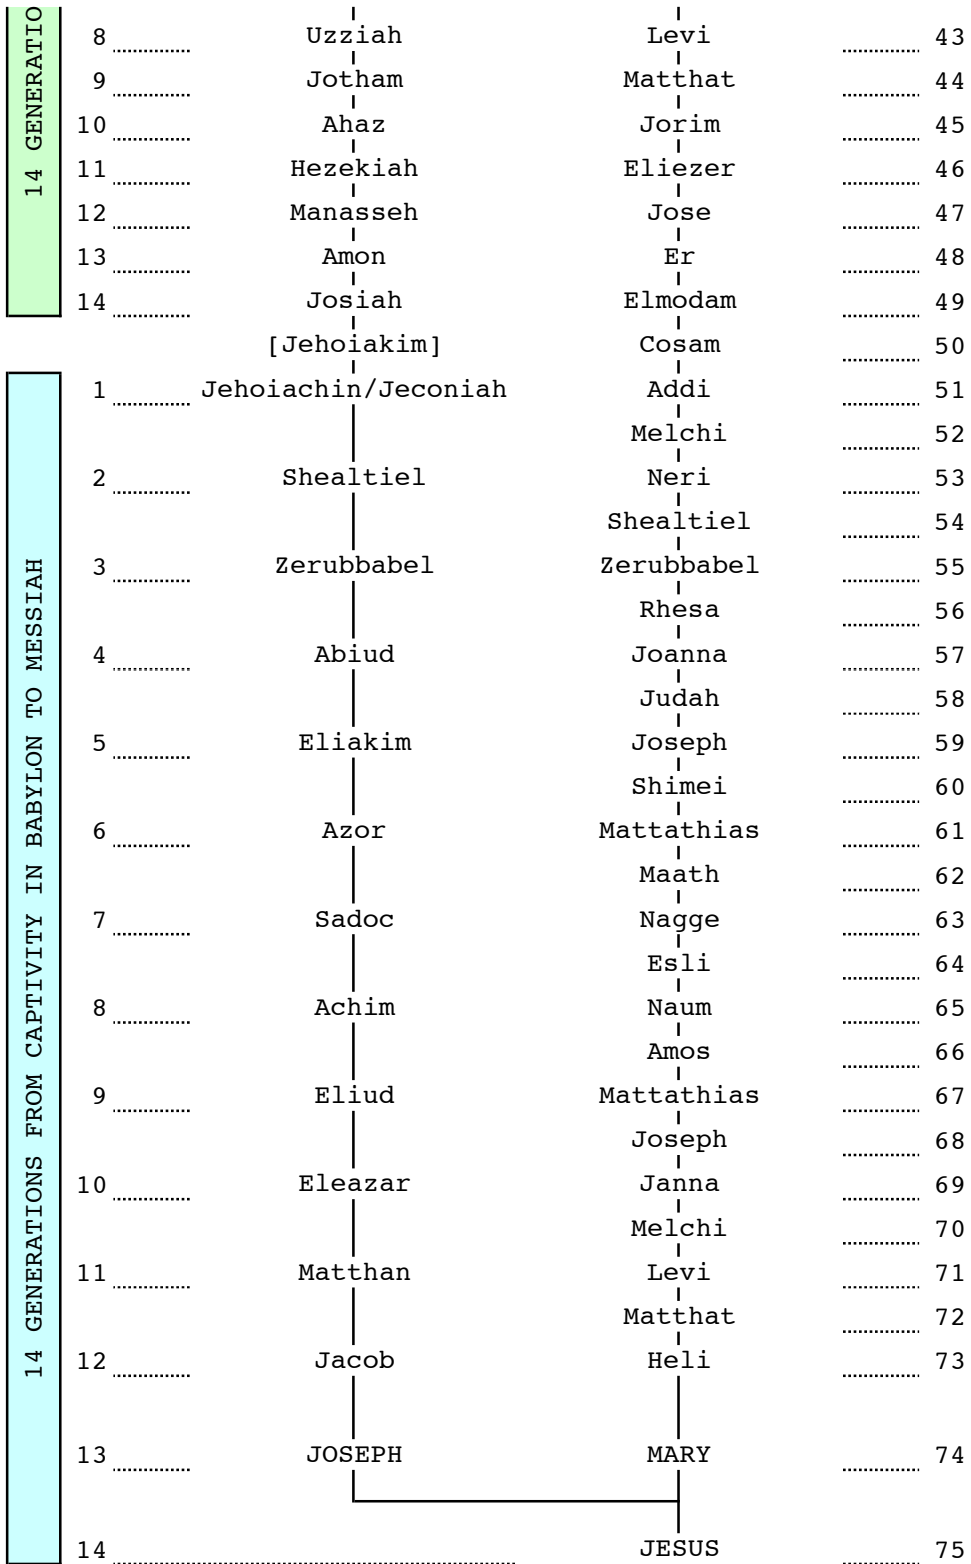

		ADAM	1
		Seth	2
		Enosh	3
		Kenan	4
		Mahalalel	5
		Jared	6
		Enoch	7
		Methuselah	8
		Lamech	9
		Noah	10
		Shem	11
		Arphaxad	12
		Salah	13
		Eber	14
		Peleg	15
		Reu	16
		Serug	17
		Nahor	18
		Terah	19
		Abraham	20
1		
		Isaac	21
2		
		Jacob	22
3		
		Judah m. Tamar	23
4		
		Perez	24
5		
		Hezron	25
6		
		Ram	26
7		
		Amminadab	27
8		
		Nahshon	28
9		
		Salmon m. Rahab	29
10		
		Boaz m. Ruth	30
11		
		Obed	31
12		
		Jesse	32
13		
		David m. Bathsheba	33
14		
		DAVID THE KING	
1		
		├── Solomon	
		└── Nathan	34
2		
		├── Rehoboam	
		└── Mattatha	35
3		
		├── Abijah	
		└── Menan	36
4		
		├── Asa	
		└── Melea	37
5		
		├── Jehoshaphat	
		└── Eliakim	38
6		
		├── Joram	
		└── Jonan	39
7		
		├── [Ahaziah]	
		└── Joseph	40
		├── [Joash]	
		└── Judah	41
		├── [Amaziah]	
		└── Simeon	42

14 GENERATIONS FROM ABRAHAM TO DAVID

14 KINGS OF JUDAH

14 GENERATIONS FROM CAPTIVITY IN BABYLON TO MESSIAH